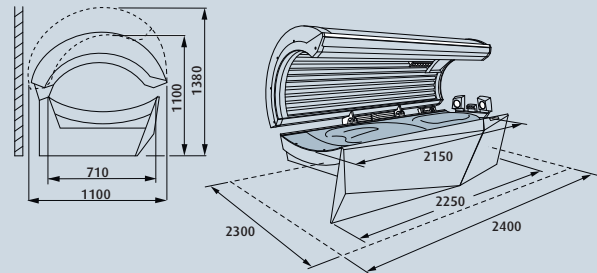

ABMESSUNGEN IN MILLIMETERN

PROFI-QUALITÄT VON DER NR. 1:

ACHTEN SIE AUF DAS TÜV-GS-SIEGEL FÜR GEPRÜFTE SICHERHEIT